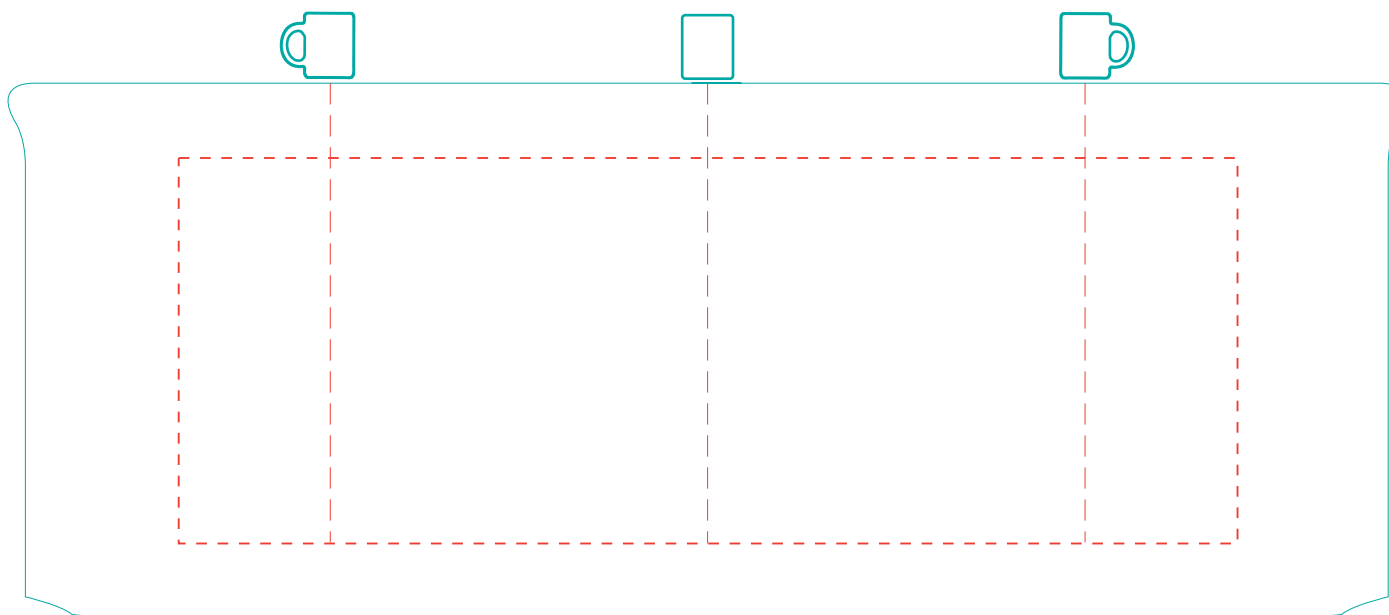

Stiefel blau

A 0090

Direktdruck
direct print

max. Druckfläche: Länge 140 mm, Höhe 50 mm
max. printing area: length 140 mm, height 50 mm