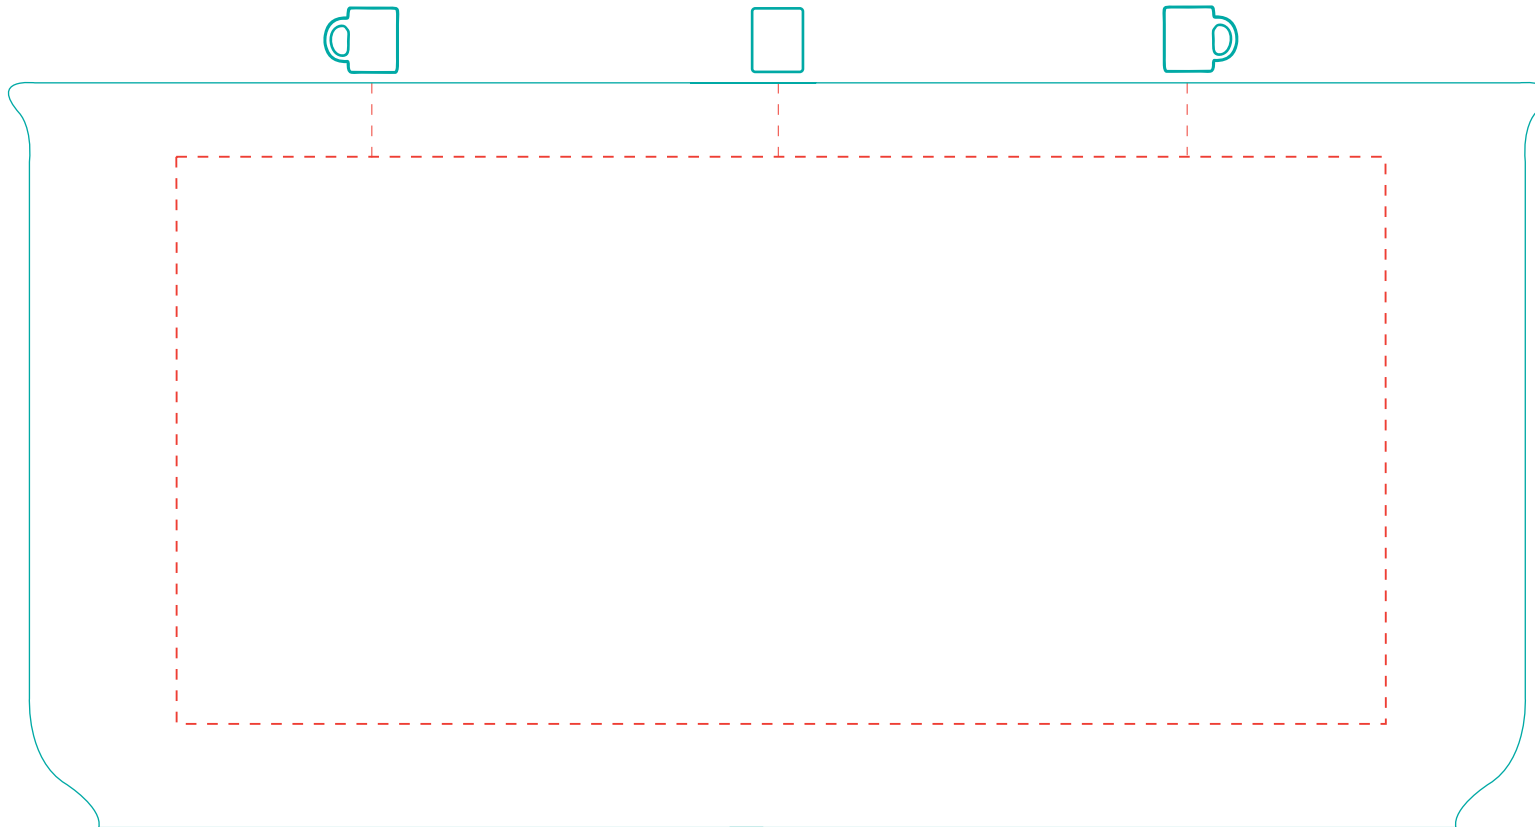

Mira

A 0129

Abziehbild transfer print

max. Druckfläche: Länge 160 mm, Höhe 75 mm
max. printing area: length 160 mm, height 75 mm