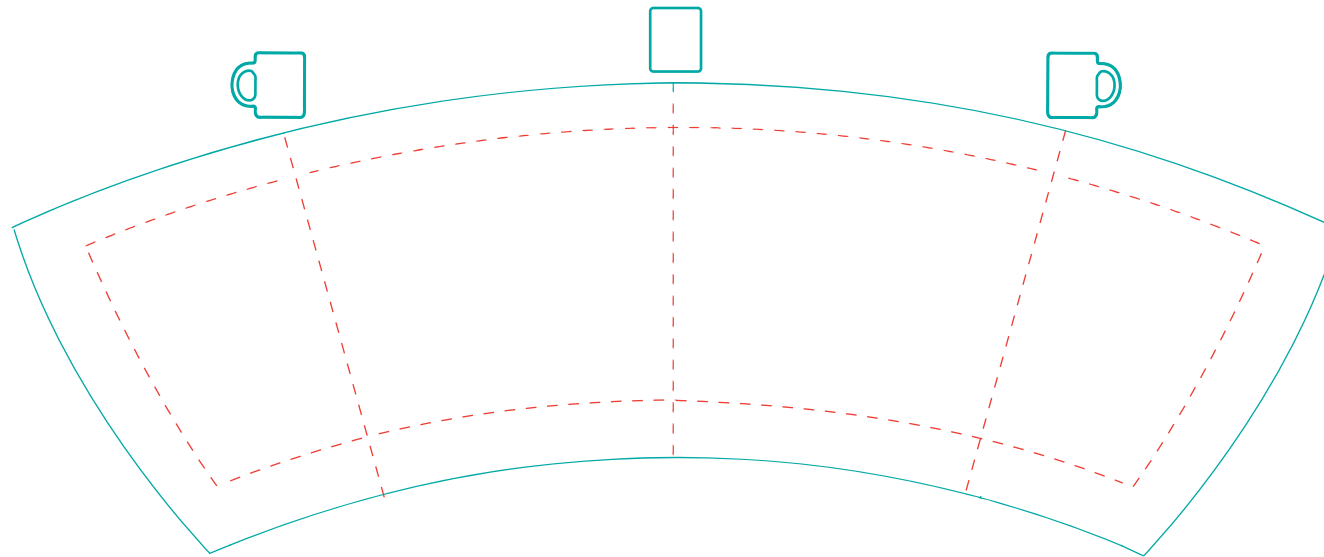

Espresso-Set Mia

A 2562

Abziehbild
transfer print

max. Druckfläche: Länge 154 mm, Höhe 36 mm

max. printing area: length 154 mm, height 36 mm