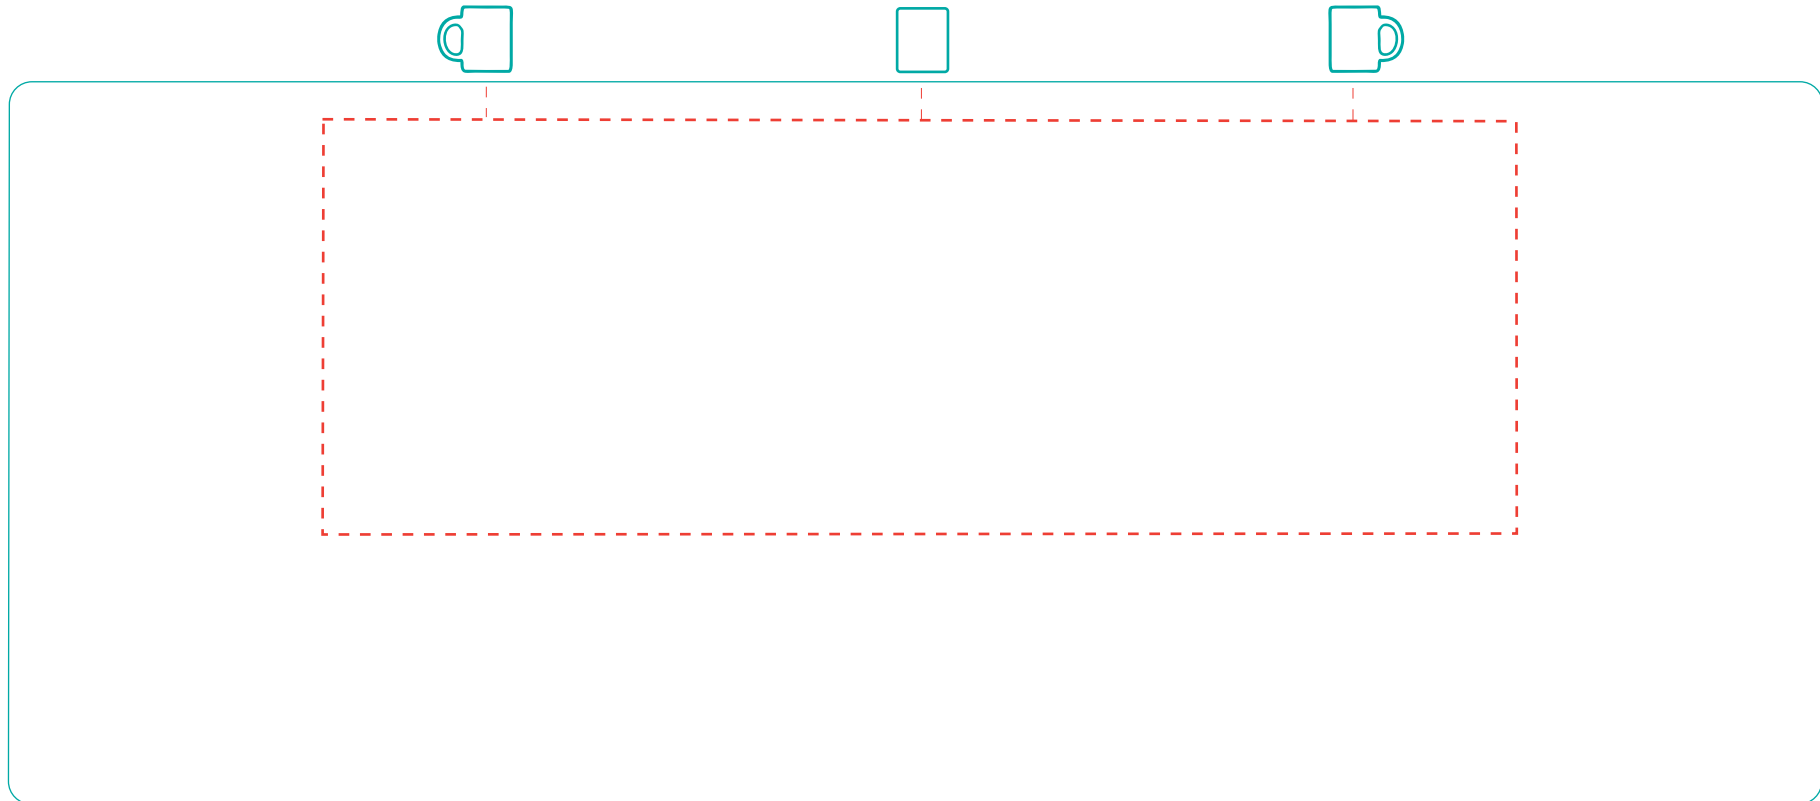

Jasmin

A 3018

Direktdruck
direct print

max. Druckfläche: Länge 158 mm, Höhe 55 mm

max. printing area: length 158 mm, height 55 mm