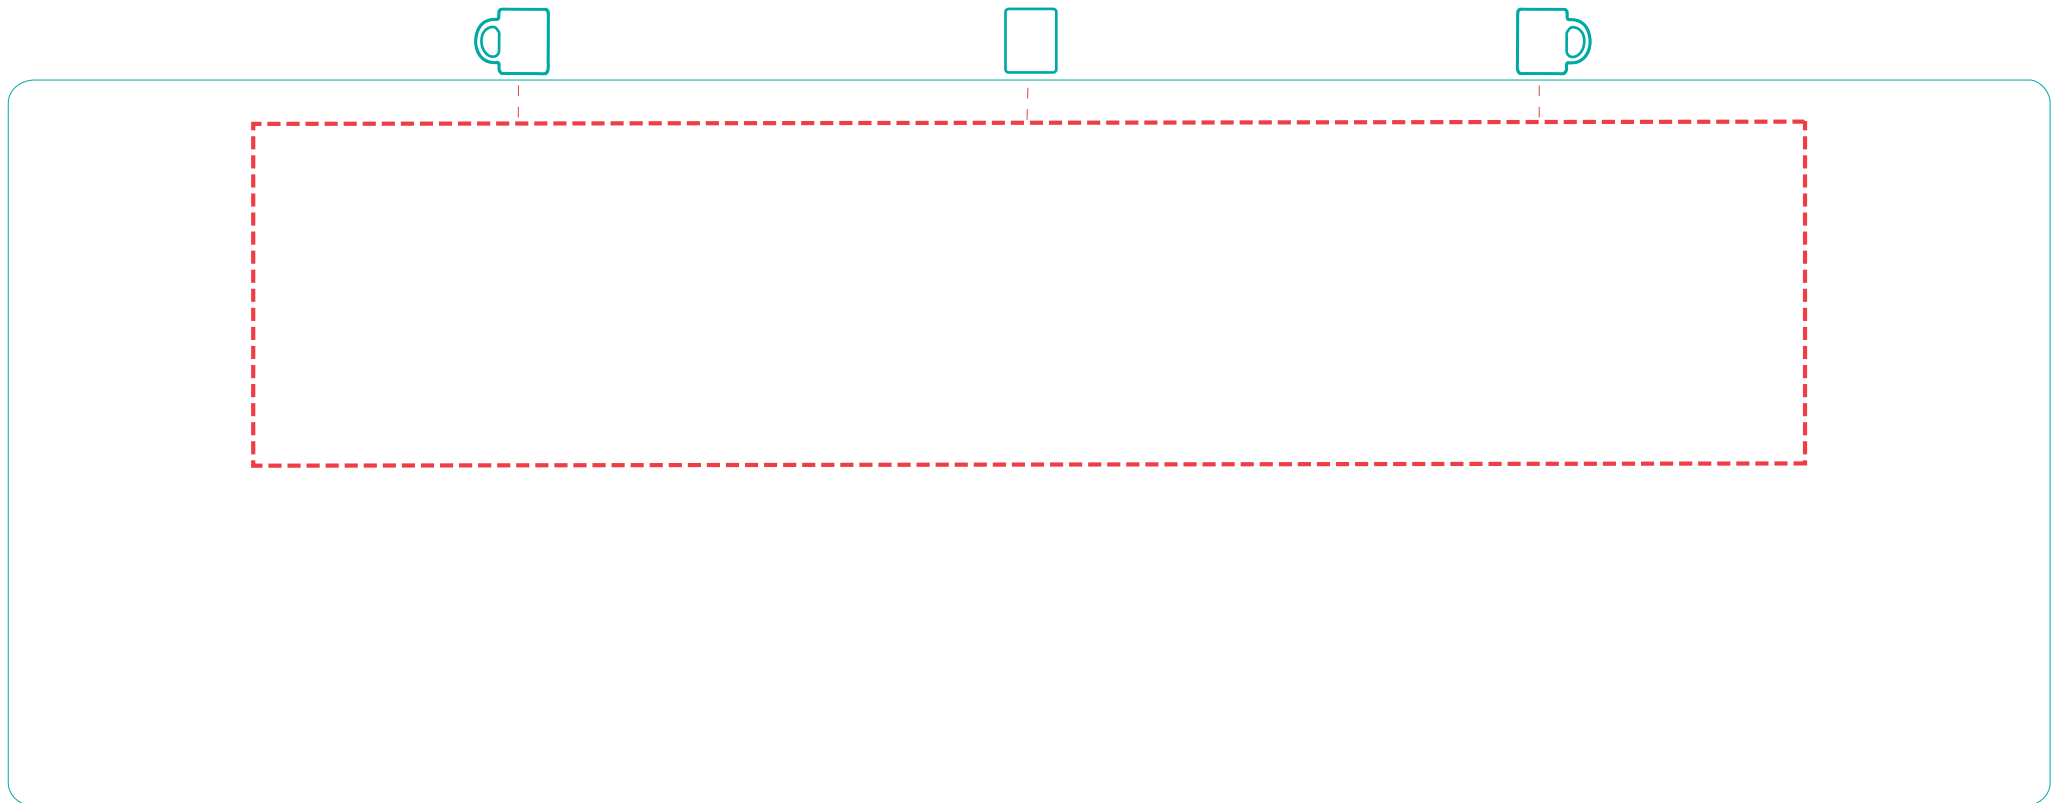

# Ilena

A 3266

Direktdruck  
direct print

max. Druckfläche: Länge 205 mm, Höhe 45 mm

max. printing area: length 205 mm, height 45 mm