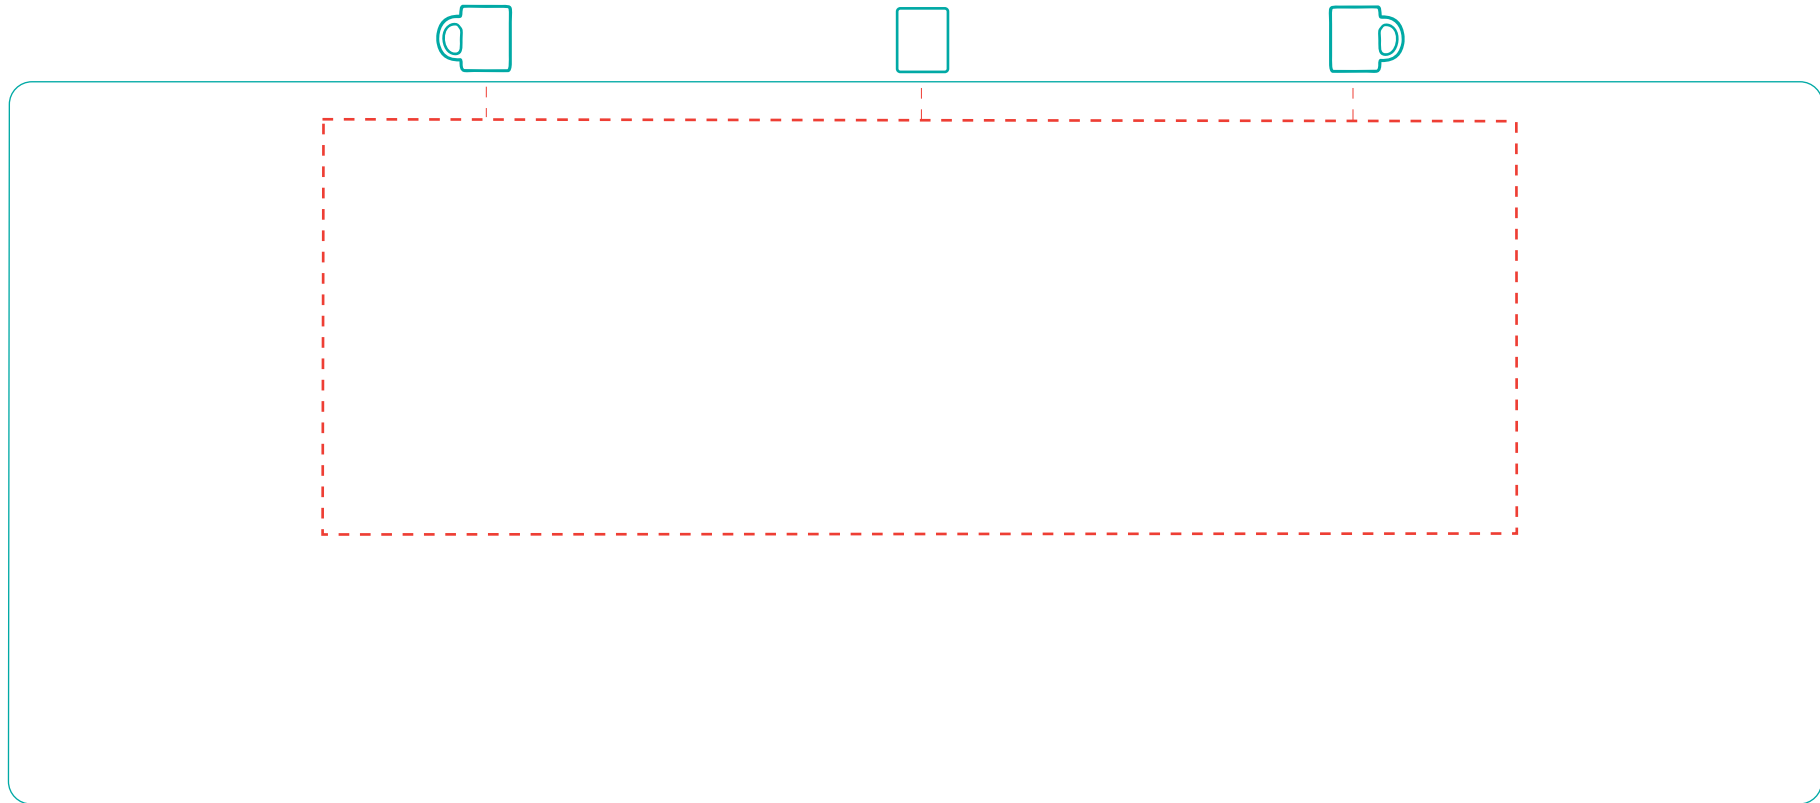

Flora

A 0114

Direktdruck
direct print

max. Druckfläche: Länge 158 mm, Höhe 55 mm
max. printing area: length 158 mm, height 55 mm