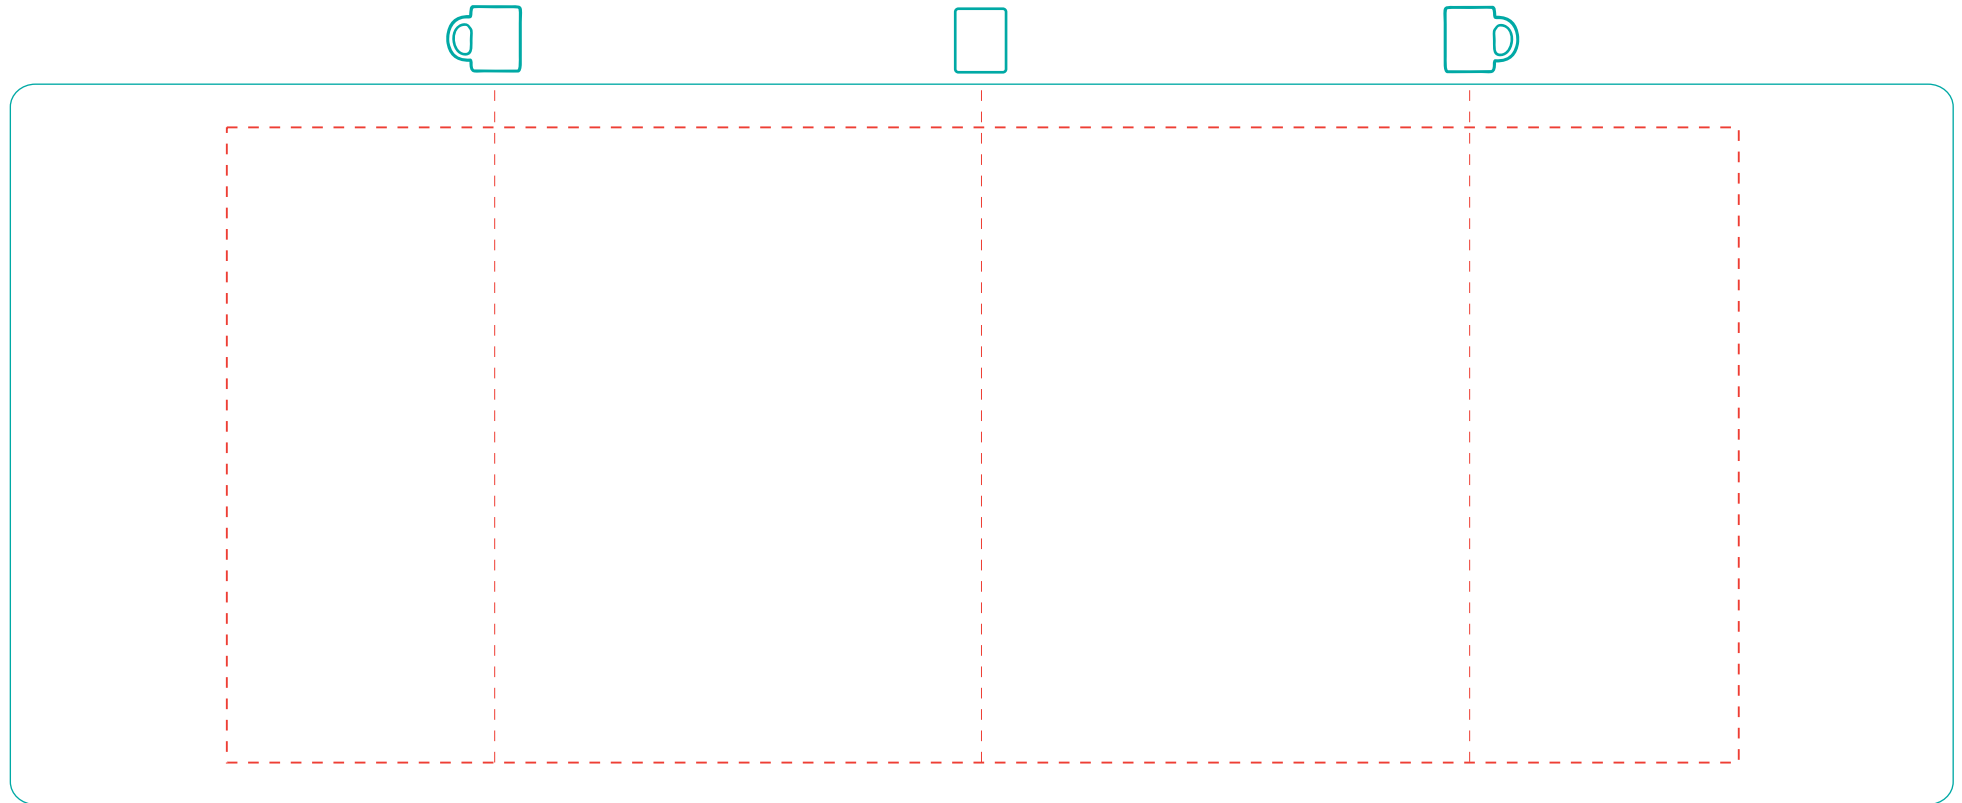

# Abziehbild transfer print

max. Druckfläche: Länge 200 mm, Höhe 84 mm  
max. printing area: length 200 mm, height 84 mm